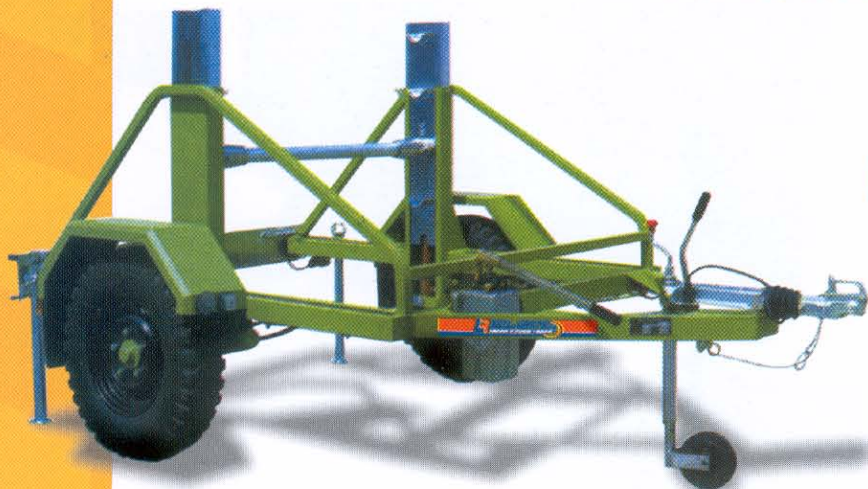

PORTA-BOBINAS TRANSPORT-BOBBINS PORTE-BOBINES

PB - 1800

- Portamatrículas desmontable.
- Elevación hidráulica, manual o eléctrica.
- *Collapsible registration plates holder.*
- *Hydraulic elevation, manual or electric.*
- *Support de plaques d'immatriculation démontable.*
- *Élévation hydraulique, manuel ou électrique.*

PB - 2500

CARACTERÍSTICAS TÉCNICAS Y DIMENSIONES TECHNICAL CHARACTERISTICS AND DIMENSIONS CARACTÉRISTIQUES POUR TOUS LE MODELES

MODELO Model Modele	TARA (kg) Tara (kg) Tara (kg)	M.M.A. (Kg)	BOBINAS (mm) Bobbins (mm) Bobines (mm)	RUEDAS Tyres Roues
PB - 1800	400	1800	3000	205 x 16"
PB - 2500	415	2500	3900	7'50 x 16"
PB - 3400	600	3400	4400	215 / 75 x 17'5"